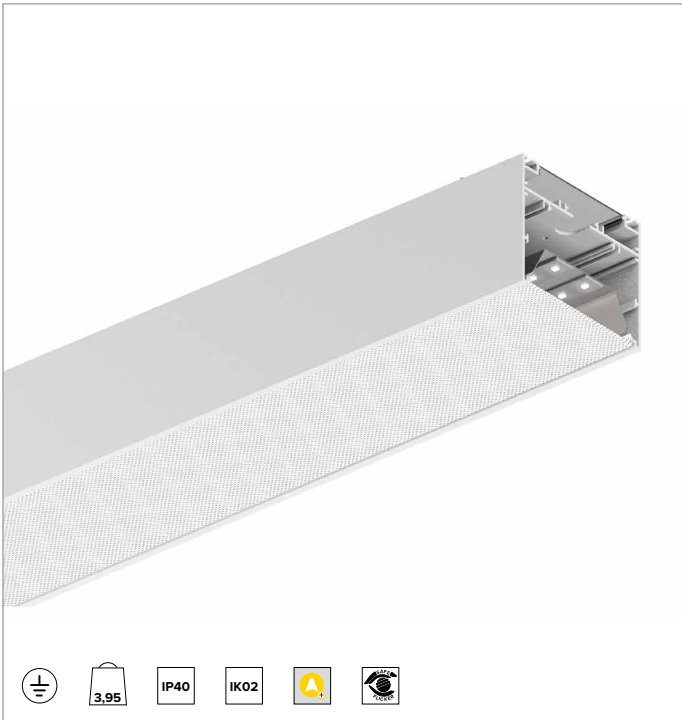

T015MZ940ELPW | LOGICO EASY System 100 - OPAL / UGR19

LED-Leuchte für Decken- oder Pendelsystemmontage. Lineare module mit Notbeleuchtung

Die fotometrischen Werte der Leuchte sind auf den folgenden Seiten aufgeführt

Farbwiedergabeindex: 90

Rf: 92

Rg: 101

Ähnliche Farbtemperatur: 4000K

Lebensdauer (L80/B10): 100000h tq +25°C

BELEUCHUNGSTECHNISCHE MERKMALE

Direkte Emission in zwei Optikvarianten: diffuses Licht - OPAL-Optik, und kontrolliertes Licht - UGR19-Optik. Diffuses Licht - OPAL Optik: optisches System aus einem Stahlreflektor mit weißer Polymerbeschichtung und opaler Diffusorabdeckung aus blendreduzierendem Polycarbonat, die aufgerollt geliefert wird und mit separater Artikelnummer erhältlich ist. Kontrolliertes Licht - UGR19-Optik: optisches System aus einem Stahlreflektor mit weißer Polymerbeschichtung und mikroprismatischer UGR-Diffusorabdeckung, die aufgerollt geliefert wird und mit separater Artikelnummer erhältlich ist (UGR<19 und L65<3000 cd/m² EN-12464-1).

MECHANISCHE MERKMALE

Gehäuse aus lackiertem stranggepresstem Aluminium mit 100mm Breite. Obere Abdeckung aus weißem PVC.

Farbe und Oberfläche: Weiß

Abmessungen: L=1168mm

Gewicht: 3,95Kg

Version: LINEAR

Schutzart: IP40